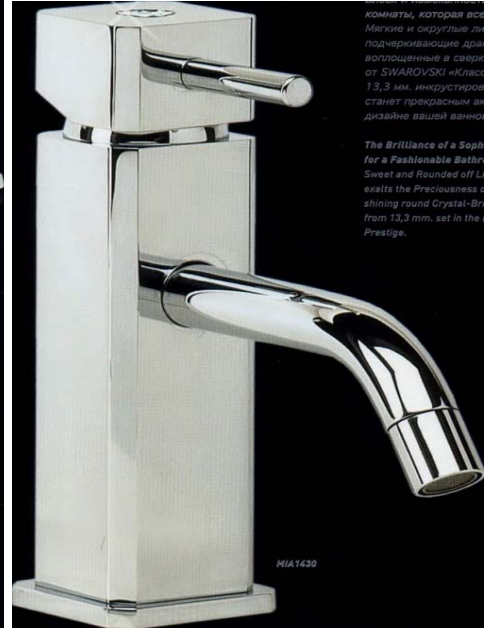

Giampieri collezione «Swarovski»

Линия «Malibu»

Линия «Cannes»

Линия «Miami»

Art. MAL119 цвет хром
~~1420€~~ 1278€

Art. CAN1190 цвет золото
~~1180€~~ 1062€

Art. MIA1430 цвет хром
~~825€~~ 743€

Линия «Montecarlo»

Линия «Venice»

Линия «Yalta»

Art. MCR1430 цвет хром
~~815€~~ 734€

Art. VEN1430 цвет хром
~~650€~~ 585€

Art. YAL1430 цвет хром
~~520€~~ 468€

Giampieri

Art. ADM5187L
раковина, цвет золото **602€**

Art. ARC1187
раковина, цвет хром **207€**

Art. FLAC1168
ванна, цвет хром **520€**

Art. FLAC1187a
раковина, цвет хром **290€**

Art. FLAC1187
раковина, цвет хром **330€**

Art. FLAM1168
ванна, цвет хром **520€**

Art. FLAM1187a
раковина, цвет хром **290€**